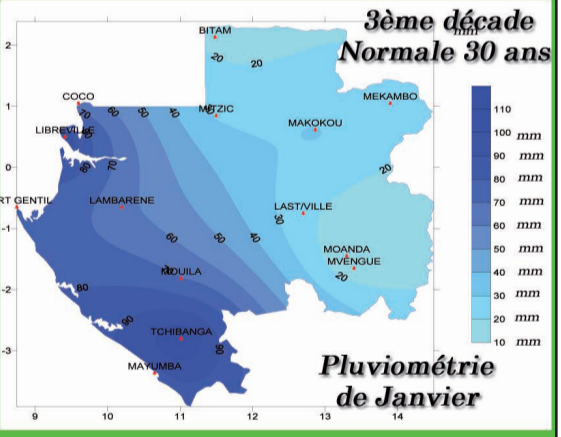

Samedi 30, L'atmosphère conservera la stabilité durant la matinée avec un temps ensoleillé à travers le territoire. L'après midi, le temps restera agréable dans tout le pays.

Pluie   Ensoleillé   Pluie orageuse   Orage   Bruine   Couvert

Samedi 30 janvier 2016
Basse 03h57 Hteur 0m83
Pleine 09h41 Hteur 1m83   Lever Soleil: 06h30
Basse 15h59 Hteur 0m70   Coucher : 18h38
Pleine 22h16 Hteur 1m96

Dimanche 31 janvier 2016
Basse 04h44 Hteur 0m90
Pleine 10h29 Hteur 1m72   Lever Soleil: 06h30
Basse 16h38 Hteur 0m83   Coucher : 18h38
Pleine 23h06 Hteur 1m86

Mr: ELLASSEKO Lambert Ing. Civil Météo
Email: meteogabon@gmail.com Tel: 07184266

Pensée du jour
"En parlant on plaît quelquefois, en écoutant on plaît toujours."
Prince Otto von Bismarck (homme politique prussien, 1815-1898)

L'éphéméride
30 janvier 1972: L'armée britannique réprime une manifestation en Irlande du Nord faisant 13 morts. L'événement sera baptisé "Bloody Sunday".

30e jour de l'année
336 jours restants
4e semaine

Nous fêtons les **Martine** ainsi que les **Bathilde, Bathylle** et

L'horoscope du jour

- **Bélier** (23/3-20/4) : Vous penserez que s'isoler fait du bien, mais c'est le contraire. Allez vers les autres.
- **Cancer** (22/6-23/7) : Vider votre sac serait inutile. Laissez passer quelques jours...
- **Lion** (24/7-23/8) : Allez vous balader en pleine nature si vous en avez le loisir. La beauté du spectacle vous ravira.
- **Gémeaux** (21/5-21/6) : Allez faire une grande marche qui vous aëra.
- **Balance** (24/9-23/10) : N'essayez pas de tout faire tout seul. L'autre est un facteur primordial pour progresser.
- **Scorpion** (24/10-22/11) : Un passage à vide? Vous trouverez quelqu'un à qui vous confier.
- **Sagittaire** (23/11-22/12) : Le ménage, une corvée? Pourquoi ne pas mettre la radio avec des émissions qui détendent ou font rire.
- **Capricorne** (23/12-20/1) : Vous serez très sensible à la critique. Surtout si elle vient de personnes que vous aimez.
- **Verseau** (21/1-19/2) : Il y a des écrivains qui touchent au cœur! Sans doute parce qu'il parlent de la vraie vie...
- **Poissons** (20/2-22/3) : Côté finances, c'est le grand n'importe quoi! Il faut vite régulariser votre situation et inverser la tendance.