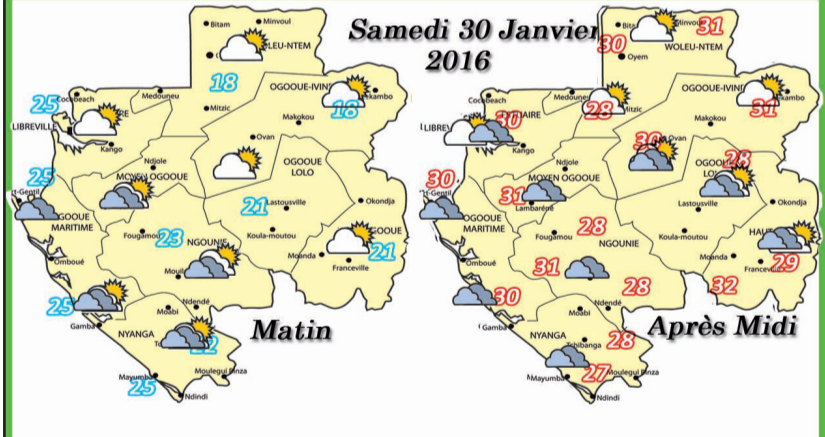

Dimanche 31 Janvier 2016

Dimanche 31 Janvier 2016

Dimanche 31 Janvier 2016

06.00 Gospel et religieux — 07.30 Gospel religieux — 09.00 Club 700 — 09.30 JT redif — 10.00 jeunesse — 10.30 Film matinal — 13.00 Interlude gros plan — 13.30 JT + Musique et vous — 14.00 Royaume des enfants + JT enfants — 16.00 Film chrétien — 16.45 Music+ rubriques — 17.00 Série jeunesse chrétienne — 17.30 Film d'animation chrétien — 19.00 Film ou série gabonaise chrétien — 20.30 JT+ rubriques — 22.00 Film du soir.

Dimanche 31 Janvier 2016

16.00 Tiv5 Monde, le journal — 16.20 L'invité — 16.30 Nec plus ultra — 17.00 Kiosque — 18.00 Tiv5 Monde, le journal — 18.10 Internationales — 19.00 360° - Geo — Maghreb-Orient-Express — 20.30 Journal de France 2 — 21.00 On n'est pas couché — 00.00 Tiv5 Monde, le journal — 00.15 Le journal (RTS) — Les boys.

Dimanche 31 Janvier 2016

Dimanche 31 Janvier 2016

06.30 Tfou — 10.20 Automoto — 11.00 Téléfoot — 12.00 Les 12 coups de midi — 13.00 Le journal — 13.30 Reportages découvertes — 14.45 Grands Reportages — 16.05 Mentalist — 17.05 Sept à huit — 20.00 Journal — 20.55 Malavita — 23.05 Série — 00.40 Les experts: Manhattan — 01.35 Cavout de l'or — 02.30 L'actualité du cinéma — 02.40 Bureau Politique — 02.55 Le Club de l'économie — 03.35 Sept à huit live — 04.55 Musiques — 05.25 Reportages

Dimanche 31 Janvier 2016

Dimanche 31 Janvier 2016

Evolution
Dimanche 31, Le temps sera stable en matinée par des belles embellies à travers le pays. Dans l'après midi, le beau temps persistera dans tout le pays.
Lundi 1er Février, Le temps sera stable en matinée par un temps ensoleillé. Dans l'après midi, les conditions météorologiques resteront stables.
Mardi 02 Février, Le temps sera stable tout le parcours de la journée ainsi que la nuit.