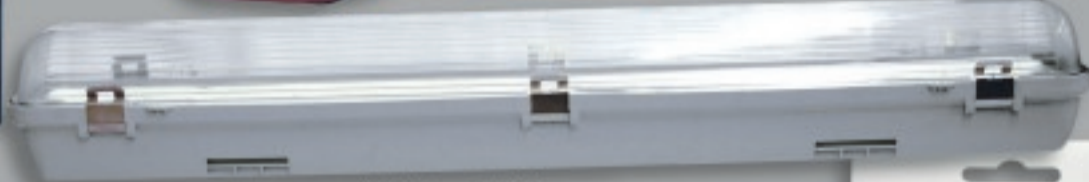

# L'ANNIVERSAIRE SOGAME EQUIP

JUSQU'AU 31 AOUT 2018

257038  
2 PILES  
R20  
~~1.300€~~  
**900F**

1018819  
TORCHE (2LR20)  
~~2.900€~~  
**2.000F**

VENDU SANS PILE

2082395  
BOITE  
JONCTION  
RONDE  
Ø 65CM  
~~790€~~  
**480F**

2001735  
REGLETTE ETANCHE 0,60CM  
~~11.000€~~  
**8.500F**

390149  
REGLETTE ETANCHE 1,20CM  
~~16.000€~~  
**12.000F**

2021729  
TUBE FLUO  
0,60CM  
OSRAM  
~~1.200€~~  
**850F**

2062390/393  
DISJONCTEUR  
PH. NEUTRE  
10A6/20A ET 25A  
SCHNEIDER  
~~6.700€~~  
**4.500F**