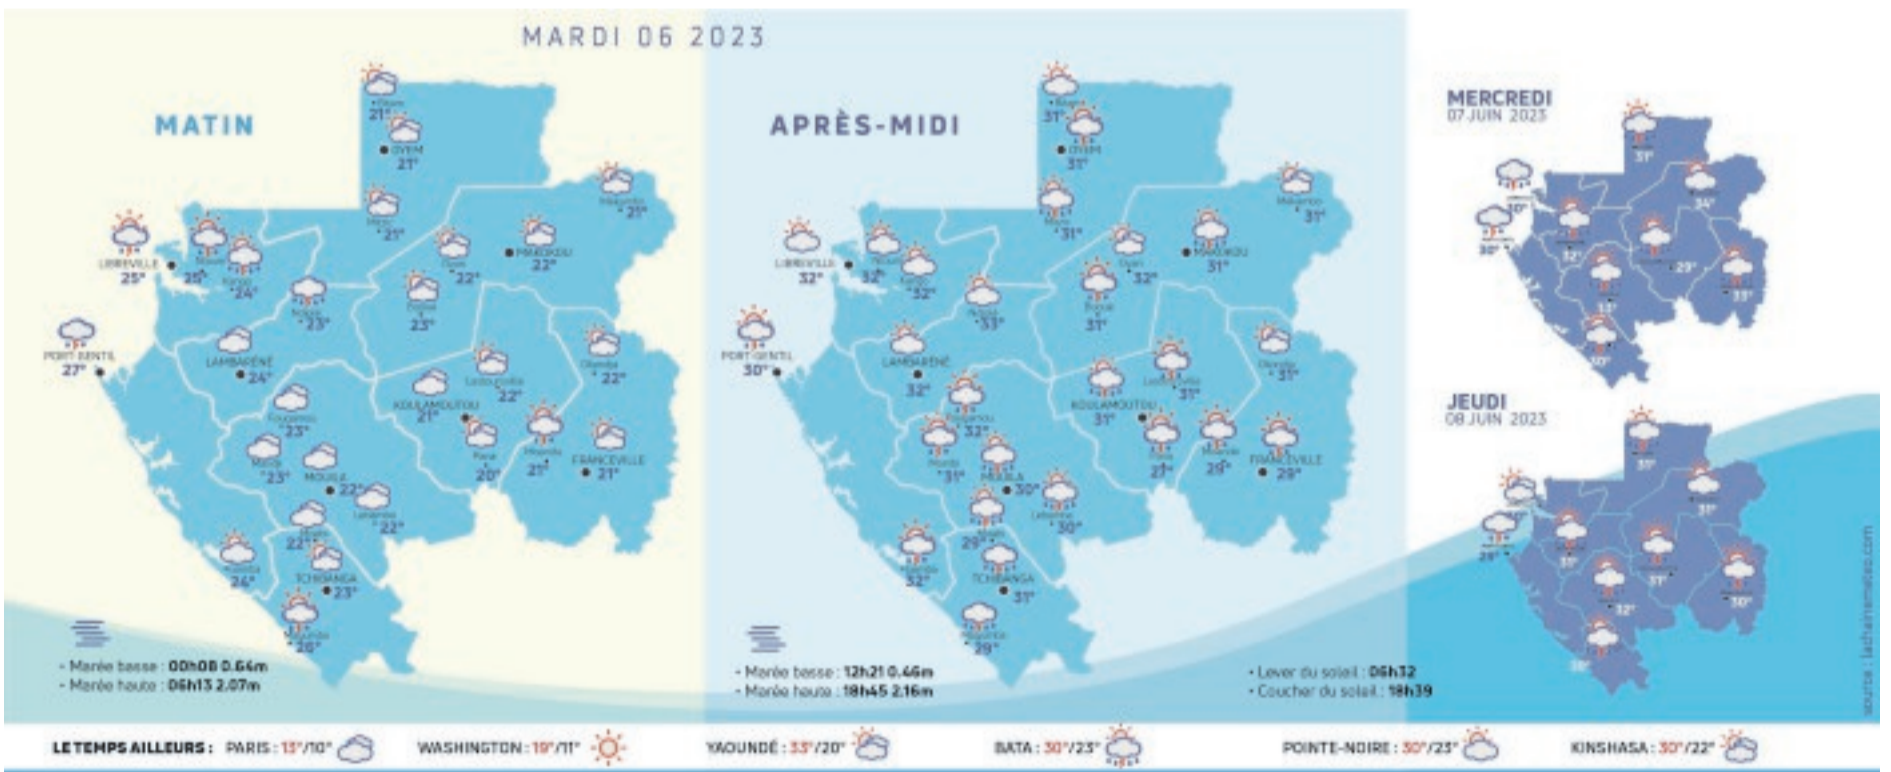

07.00 : Mbolo le Gabon-09.00 : Série - 09.26 : Business Africa/Initiative africa - 10.10 : Film-11.40 : Magazine-11.36 : Evènement - 11.51 : Sensibilisation sur le Vih/sida-12.00 : Synthèse actu - 12.10 : Magazine - 12.36 : Clip de la semaine-12.42 : Gabon d'abord - 13.00 : Journal - 13.40 : Plateau turfiste - 13.55 : Boulevard triomphal - 15.15 : Miel mortel - 15.40 : Film - 17.10 : Documentaire - 18.10 : Femme et destin - 18.55 : Publicité - 19.00 : Dessins animés - 19.35 : Clip de la semaine - 19.42:Météo-19.45 : Publicité - 20.00 : Journal-20.35 : Publicité-20.40 : Plateau du turfiste-21.00 : Un palace pour deux - 21.30 : La longue attente - 22.00 : Documentaire-22.15 : Fin des programmes.

Ogar assurances

CHEZ OGAR ASSURANCES VOTRE **ASSURANCE AUTOMOBILE** DEVIENT **AUTO-ZEN**

- NOUVELLES GARANTIES
- A L'ÉCOUTE DE SA CLIENTÈLE
- DE NOUVEAUX PARTENAIRES

1881 Libreville
Boulevard de l'Indépendance

contact : +241 11 76 15 96
www.groupeogar.com
Facebook : Groupe Ogar

Pensée du jour
« Vous pouvez tromper tout le monde un certain temps ; vous pouvez même tromper quelques personnes tout le temps ; mais vous ne pouvez tromper tout le monde tout le temps. »
Abraham Lincoln (16e président des États-Unis, 1809-1865)

L'éphéméride
6 juin 1979 : La 65e Conférence internationale du Travail, qui a ouvert ses travaux à Genève, voit la participation d'une délégation gabonaise forte de sept personnes, conduite par le ministre Étienne-Guy Mouvagha Tchioba.
157e jour de l'année-208 jours restants-23e semaine
Nous fêtons les Norbert ainsi que les Claude, Claudette, Claudie, Claudine et Claudius.

L'horoscope du jour

- **Bélier** (23/3-20/4) : Essayez de ne pas faire preuve de possessivité. Vous vivez des instants de sérénité sur le plan sentimental, vous pourriez ressentir même un...
- **Taureau** (21/4-20/5) : Si vous avez l'impression d'être dans une impasse avec votre partenaire, attendez d'être dans de meilleures dispositions pour examiner la situation...
- **Gémeaux** (21/5-21/6) : Vous êtes aux anges dans votre relation de couple ! Vous ne voulez plus vous limiter à respecter les banalités d'une vie sentimentale dite idéale.
- **Cancer** (22/6-23/7) : Cancer, les astres sont dans votre camp aujourd'hui ! Les romances naissantes pourraient vous inspirer des envies de projets d'avenir.
- **Lion** (24/7-23/8) : Vous avez besoin d'être au cœur de l'attention, peut-être même d'être appréciée. Célibataire, repoussez les décisions importantes relatives...
- **Vierge** (24/8-23/9) : Côté cœur, le temps n'est pas au beau fixe. Entamer une nouvelle relation amoureuse par simple curiosité risquerait d'avoir des conséquences...
- **Balance** (24/9-23/10) : Vous pourriez faire preuve d'idéalisme dans votre vie à deux et vous révéler pleine de principes, voire frôler le dogmatisme. Vous pourriez vous...
- **Scorpion** (24/10-22/11) : Aimer n'est pas posséder ! Gare aux comportements qui laisseraient penser que les autres pourraient vous appartenir. Il ne vous est pas recommandé...
- **Sagittaire** (23/11-22/12) : Sur le plan sentimental, Vénus mal aspectée vous met des bâtons dans les roues. Célibataire, vous recherchez les frissons du début : le badinage...
- **Capricorne** (23/12-20/1) : Vous vous révélez extravertie, presque extravagante. Votre ego a une place prépondérante vis-à-vis de votre relation.
- **Verseau** (21/1-19/2) : Vous mesurez et appréciez l'affection que votre partenaire vous porte. Si vous n'êtes pas en couple, profitez de sorties entre amis pour faire...
- **Poissons** (20/2-23/3) : Célibataire, une rencontre est peu probable aujourd'hui, mais vous adorez les belles choses : vous pourriez renforcer votre ego en mettant votre...