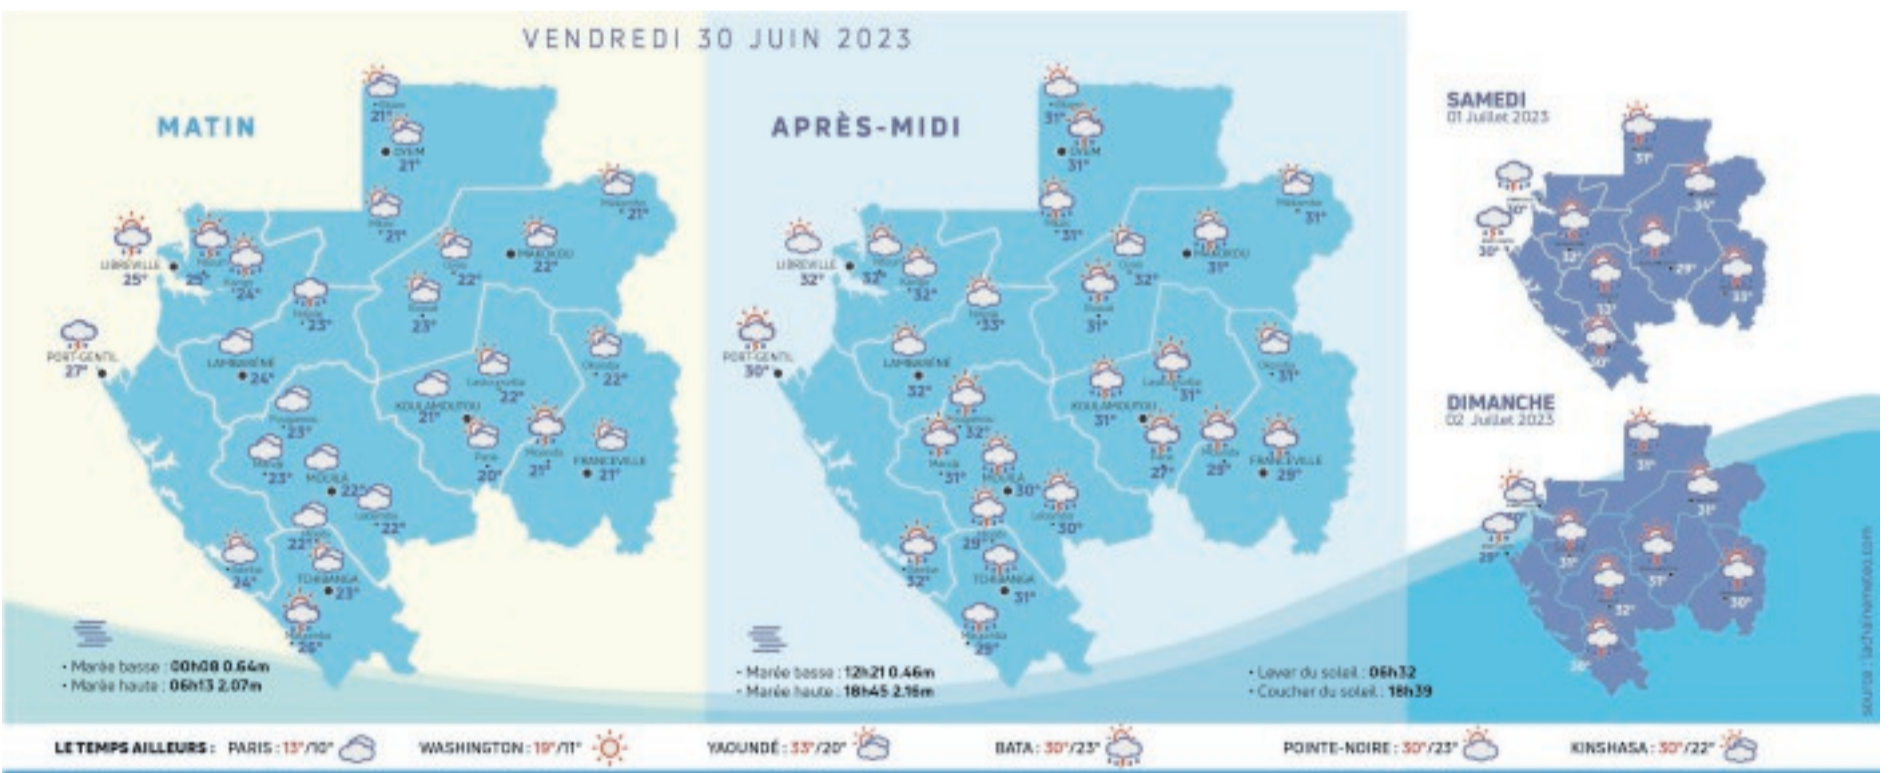

07.00 : Mbolo le Gabon-09.00: Série - 09.26 : Business Africa/ Initiative africa - 10.10 : Film-11.40 : Magazine - 11.36 : Evènement - 11.51 : Sensibilisation sur le Vih/sida - 12.00 : Synthèse actu - 12.10 : Magazine - 12.36 : Clip de la semaine-12.42 : Gabon d'abord - 13.00 : Journal - 13.40 : Plateau turfiste - 13.55 : Boulevard triomphal - 15.15 : Miel mortel - 15.40 : Film - 17.10 : Documentaire - 18.10 : Femme et destin - 18.55 : Publicité - 19.00 : Dessins animés - 19.35 : Clip de la semaine - 19.42:Météo-19.45 : Publicité - 20.00 : Journal-20.35 : Publicité - 20.40 : Plateau du turfiste-21.00 : Un palace pour deux - 21.30 : La longue attente - 22.00 : Documentaire-22.15 : Film

07.00 : Mbolo le Gabon-09.00: Série - 09.26 : Business Africa/ Initiative africa - 10.10 : Film-11.40 : Magazine - 11.36 : Evènement - 11.51 : Sensibilisation sur le Vih/sida - 12.00 : Synthèse actu - 12.10 : Magazine - 12.36 : Clip de la semaine-12.42 : Gabon d'abord - 13.00 : Journal - 13.40 : Plateau turfiste - 13.55 : Boulevard triomphal - 15.15 : Miel mortel - 15.40 : Film - 17.10 : Documentaire - 18.10 : Femme et destin - 18.55 : Publicité - 19.00 : Dessins animés - 19.35 : Clip de la semaine - 19.42:Météo-19.45 : Publicité - 20.00 : Journal-20.35 : Publicité - 20.40 : Plateau du turfiste-21.00 : Un palace pour deux - 21.30 : La longue attente - 22.00 : Documentaire-22.15 : Film

07.00 : Mbolo le Gabon-09.00: Série - 09.26 : Business Africa/ Initiative africa - 10.10 : Film-11.40 : Magazine - 11.36 : Evènement - 11.51 : Sensibilisation sur le Vih/sida - 12.00 : Synthèse actu - 12.10 : Magazine - 12.36 : Clip de la semaine-12.42 : Gabon d'abord - 13.00 : Journal - 13.40 : Plateau turfiste - 13.55 : Boulevard triomphal - 15.15 : Miel mortel - 15.40 : Film - 17.10 : Documentaire - 18.10 : Femme et destin - 18.55 : Publicité - 19.00 : Dessins animés - 19.35 : Clip de la semaine - 19.42:Météo-19.45 : Publicité - 20.00 : Journal-20.35 : Publicité - 20.40 : Plateau du turfiste-21.00 : Un palace pour deux - 21.30 : La longue attente - 22.00 : Documentaire-22.15 : Reportage.

07.00 : Mbolo le Gabon-09.00: Série - 09.26 : Business Africa/ Initiative africa - 10.10 : Film-11.40 : Magazine - 11.36 : Evènement - 11.51 : Sensibilisation sur le Vih/sida - 12.00 : Synthèse actu - 12.10 : Magazine - 12.36 : Clip de la semaine-12.42 : Gabon d'abord - 13.00 : Journal - 13.40 : Plateau turfiste - 13.55 : Boulevard triomphal - 15.15 : Miel mortel - 15.40 : Film - 17.10 : Documentaire - 18.10 : Femme et destin - 18.55 : Publicité - 19.00 : Dessins animés - 19.35 : Clip de la semaine - 19.42:Météo-19.45 : Publicité - 20.00 : Journal-20.35 : Publicité - 20.40 : Plateau du turfiste-21.00 : Un palace pour deux - 21.30 : La longue attente - 22.00 : Documentaire-22.15 : Chasse et pêche.

07.00 : Mbolo le Gabon-09.00: Série - 09.26 : Business Africa/ Initiative africa - 10.10 : Film-11.40 : Magazine - 11.36 : Evènement - 11.51 : Sensibilisation sur le Vih/sida - 12.00 : Synthèse actu - 12.10 : Magazine - 12.36 : Clip de la semaine-12.42 : Gabon d'abord - 13.00 : Journal - 13.40 : Plateau turfiste - 13.55 : Boulevard triomphal - 15.15 : Miel mortel - 15.40 : Film - 17.10 : Documentaire - 18.10 : Femme et destin - 18.55 : Publicité - 19.00 : Dessins animés - 19.35 : Clip de la semaine - 19.42:Météo-19.45 : Publicité - 20.00 : Journal-20.35 : Publicité - 20.40 : Plateau du turfiste-21.00 : Un palace pour deux - 21.30 : La longue attente - 22.00 : Documentaire-22.15 : Film

07.00 : Mbolo le Gabon-09.00: Série - 09.26 : Business Africa/ Initiative africa - 10.10 : Film-11.40 : Magazine - 11.36 : Evènement - 11.51 : Sensibilisation sur le Vih/sida - 12.00 : Synthèse actu - 12.10 : Magazine - 12.36 : Clip de la semaine-12.42 : Gabon d'abord - 13.00 : Journal - 13.40 : Plateau turfiste - 13.55 : Boulevard triomphal - 15.15 : Miel mortel - 15.40 : Film - 17.10 : Documentaire - 18.10 : Femme et destin - 18.55 : Publicité - 19.00 : Dessins animés - 19.35 : Clip de la semaine - 19.42:Météo-19.45 : Publicité - 20.00 : Journal-20.35 : Publicité - 20.40 : Plateau du turfiste-21.00 : Un palace pour deux - 21.30 : La longue attente - 22.00 : Documentaire-22.15 : Sport.

07.00 : Mbolo le Gabon-09.00: Série - 09.26 : Business Africa/ Initiative africa - 10.10 : Film-11.40 : Magazine - 11.36 : Evènement - 11.51 : Sensibilisation sur le Vih/sida-12.00 : Synthèse actu - 12.10 : Magazine - 12.36 : Clip de la semaine-12.42 : Gabon d'abord - 13.00 : Journal - 13.40 : Plateau turfiste - 13.55 : Boulevard triomphal - 15.15 : Miel mortel - 15.40 : Film - 17.10 : Documentaire - 18.10 : Femme et destin - 18.55 : Publicité - 19.00 : Dessins animés - 19.35 : Clip de la semaine - 19.42:Météo-19.45 : Publicité - 20.00 : Journal-20.35 : Publicité - 20.40 : Plateau du turfiste-21.00 : Un palace pour deux - 21.30 : La longue attente - 22.00 : Documentaire-22.15 : Fin des programmes.

Pensée du jour
« Moins on parle, et bien souvent mieux l'on pense. »
Charles Augustin Sainte-Beuve (critique littéraire et écrivain français, 1804-1869)

L'éphéméride
30 juin 1988 : Le ministre français de la Coopération et du Développement, Jacques Pelletier, a plusieurs entretiens à Libreville avec les hautes autorités politiques de notre pays, au premier rang desquelles le chef de l'Etat, El Hadj Omar Bongo.

181e jour de l'année-184 jours restants-26e semaine
Nous fêtons les Martial ainsi que les Adolphe.

L'horoscope du jour

- **Bélier** (23/3-20/4) : Vénus est à vos côtés aujourd'hui ! Vous vous révélez extravertie, presque excentrique. Vous avez droit à un instant paisible bien mérité côté...
- **Taureau** (21/4-20/5) : On vous trouve une volupté difficile à ignorer qui contraste toutefois avec votre aspect possessif. Ce n'est pas un moment opportun pour une...
- **Gémeaux** (21/5-21/6) : Entamer une nouvelle relation amoureuse par simple curiosité pourrait avoir des conséquences désagréables. La relation que vous entretenez avec...
- **Cancer** (22/6-23/7) : L'atmosphère se gâte et cela laisse craindre un moment houleux pour votre vie à deux : vous vous sentez à fleur de peau.
- **Lion** (24/7-23/8) : Sur le plan sentimental, Vénus mal aspectée vous met des bâtons dans les roues. Votre ego a une place prépondérante vis-à-vis de votre relation...
- **Vierge** (24/8-23/9) : En couple, la curiosité et la sincérité dont vous faites preuve seront appréciées par votre moitié. La période est très propice pour une belle...
- **Balance** (24/9-23/10) : Célibataire, vous appréciez du badinage et de quelques jeux de séduction sans forcément rechercher autre chose.
- **Scorpion** (24/10-22/11) : L'heure est à la tendresse, vous avez des accès de romantisme qui combleront votre partenaire. Si vous n'êtes pas en couple, vous semblez tout...
- **Sagittaire** (23/11-22/12) : Vous cherchez à être au cœur de l'attention, peut-être même d'être adorée. Si vous n'êtes pas en couple, profitez de sorties entre amis pour...
- **Capricorne** (23/12-20/1) : En couple, vous voulez prendre soin des autres et de votre moitié. Célibataire, vous êtes empli de douceur et cela n'est pas sans charme.
- **Verseau** (21/1-19/2) : Verseau, les astres sont dans votre camp aujourd'hui ! Célibataire, une rencontre est peu probable aujourd'hui, mais vous appréciez les belles...
- **Poissons** (20/2-22/3) : Vous prenez pleinement conscience de l'importance que votre partenaire tient dans votre existence.