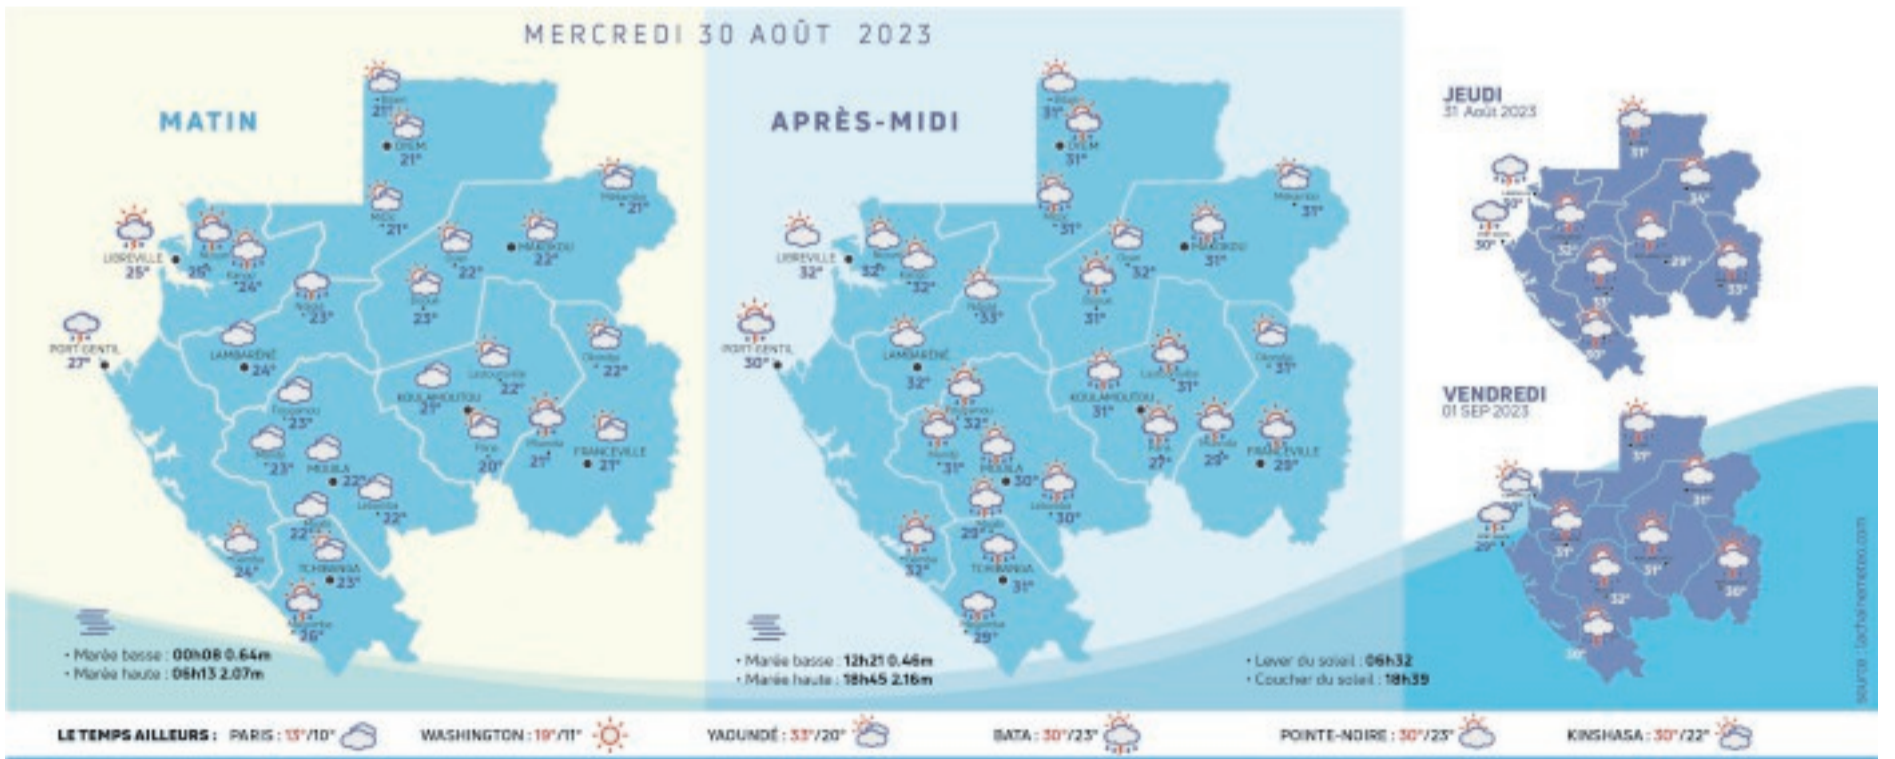

Ogar assurances

CHEZ OGAR ASSURANCES VOTRE ASSURANCE AUTOMOBILE DEVIENT AUTO-ZEN

NOUVELLES GARANTIES

A L'ÉCOUTE DE SA CLIENTELE

DE NOUVEAUX PARTENAIRES

1881 Libreville
Boulevard de l'Indépendance

contact : +241 11 76 15 96
www.groupeogar.com
Facebook : Groupe Ogar

Pensée du jour
« Nous avons inventé la vitesse et nous tournons en rond. »
Charles Chaplin (acteur et cinéaste britannique, 1899-1977)

L'éphéméride
30 août 1982 : Evacuation de Beyrouth de plus de 11 000 combattants palestiniens.
242e jour de l'année
123 jours restants
35e semaine
Nous fêtons les Fiacre ainsi que les Alexandre.

L'horoscope du jour

Bélier (23/3-20/4)
Si vous n'êtes pas en couple, profitez de sorties entre amis pour faire de nouvelles rencontres. En couple, la curiosité et l'honnêteté dont...

Taureau (21/4-20/5)
Célibataire, vous vous délectez du flirt et de la séduction sans forcément rechercher autre chose. L'heure est à la douceur, vous avez des accès...

Gémeaux (21/5-21/6)
Si vous avez la sensation d'être dans une impasse avec votre moitié, attendez d'être dans de meilleures dispositions pour remettre les choses...

Cancer (22/6-23/7)
Vous êtes employé de tendresse. Célibataire, une rencontre sentimentale est peu probable aujourd'hui, mais vous adorez les belles choses : vous...

Lion (24/7-23/8)
Vénus est à vos côtés aujourd'hui ! Au sein de votre couple, vous jouissez de beaucoup de liesse. La période est particulièrement favorable pour...

Vierge (24/8-23/9)
Vous vous révélez expressive, presque extravagante. Vous êtes aux anges dans la relation que vous entretenez avec votre partenaire !

Balance (24/9-23/10)
Vous êtes rebutée par la vulgarité. Vous passez une phase d'insécurité affective, attention, cela peut vous amener à vous sentir dépendante.

Scorpion (24/10-22/11)
Vous vivez un instant d'harmonie sur le plan romantique, il est possible que vous ressentiez même un peu d'ennui. Votre besoin de liberté étant...

Sagittaire (23/11-22/12)
Célibataire, vous recherchez les frissons du début : le badinage et petits regards craquants. Mais attention à ne pas vous céder trop rapidement...

Capricorne (23/12-20/1)
Vous éprouvez une instabilité émotionnelle. Vous êtes prudente et votre instinct protecteur est très présent.

Verseau (21/1-19/2)
Sur le plan sentimental, Vénus mal aspectée vous met des bâtons dans les roues. Votre ego a une place prépondérante vis-à-vis de votre relation...

Poissons (20/2-22/3)
Cette journée pourrait être compliquée. Évitez les remarques incessantes envers votre entourage. Ne mélangez pas amour et inquiétude : à trop...