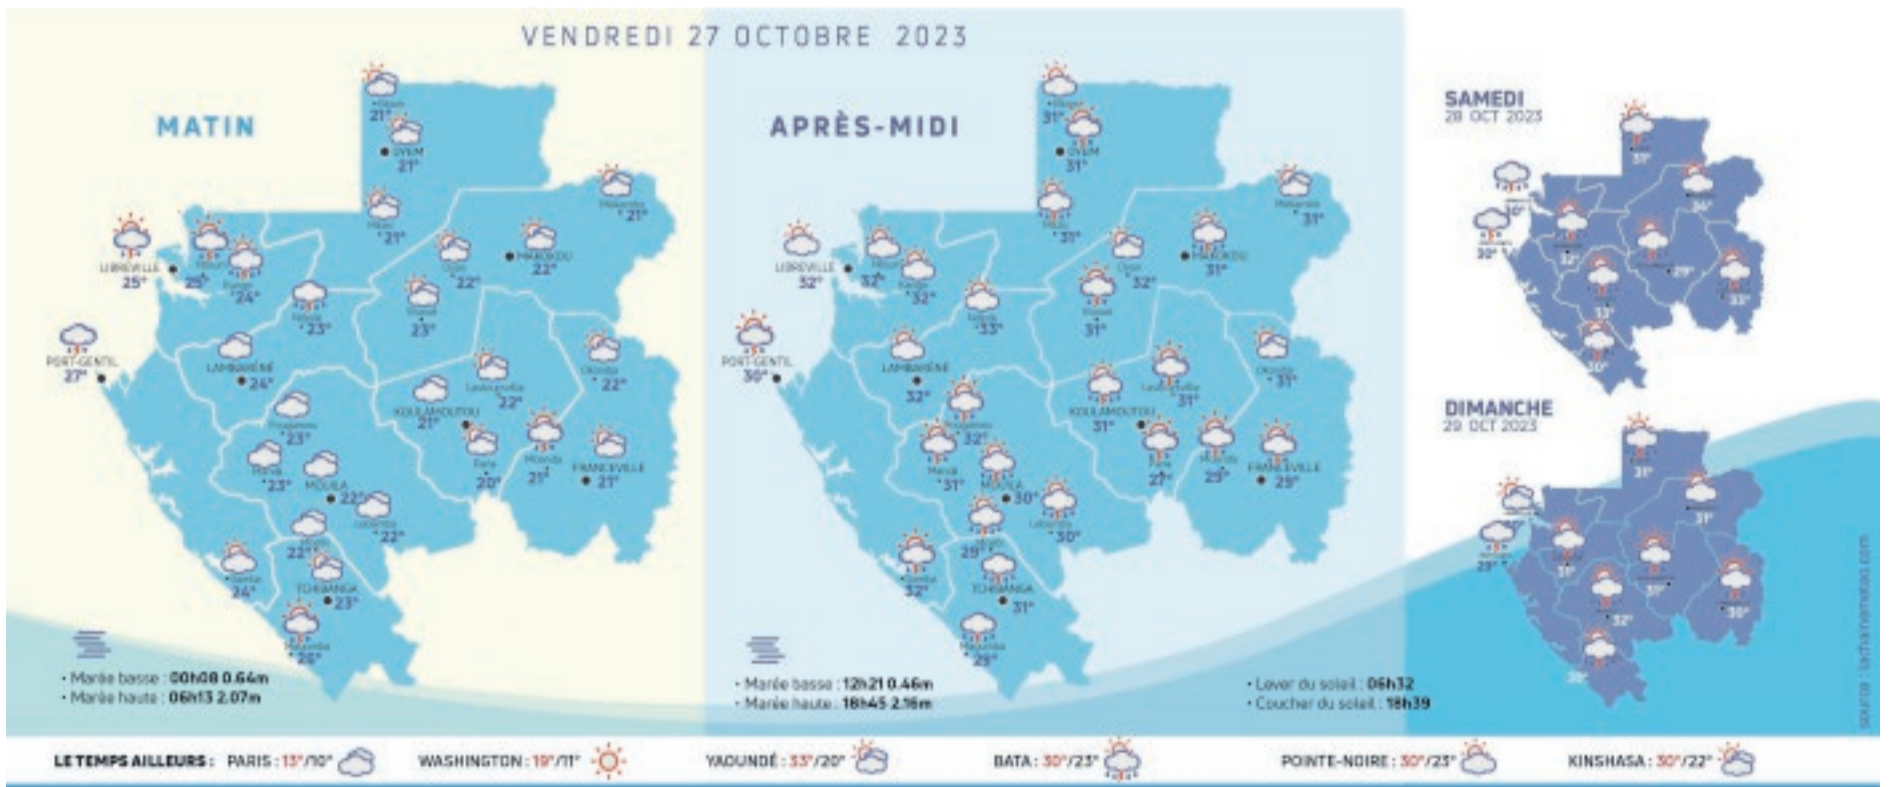

CHEZ OGAR ASSURANCES VOTRE

ASSURANCE

AUTOMOBILE

DEVIENT

AUTO-ZEN

NOUVELLES GARANTIES

A L'ÉCOUTE DE SA CLIENTELE

DE NOUVEAUX PARTENAIRES

1881 Libreville
Boulevard de l'Indépendance

contact : +241 11 76 15 96
www.groupeogar.com
Facebook : Groupe Ogar

Pensée du jour
« Quiconque dit qu'il croit absolument tout ce qu'on nous enseigne, et qu'il le croit sans y avoir la moindre difficulté, est à coup sûr un menteur ou un sot. »
Jean-Jacques Rousseau (écrivain et philosophe genevois de langue française, 1712-1778)

L'éphéméride
27 octobre 1978 : Le président égyptien Sadate et le Premier ministre israélien Begin obtiennent conjointement le prix Nobel de la Paix.
300e jour de l'année-65 jours restants-43e semaine
Nous fêtons les Emeline.

L'horoscope du jour

Bélier (23/3-20/4) 27 octobre 1978 : Le président égyptien Sadate et le Premier ministre israélien Begin obtiennent conjointement le prix Nobel de la Paix.	Cancer (22/6-23/7) Vous exprimez votre affection par des gestes concrets. L'heure est à la tendresse, vous avez des accès de romantisme qui combleront votre moitié.	Balance (24/9-23/10) Vous faites preuve de hardiesse avec votre entourage et vous dégagez un certain éclat. L'amour se présente à vous et votre partenaire sans détour.	Capricorne (23/12-20/1) Ce n'est pas une période favorable pour une nouvelle relation. Vous prenez totalement conscience de l'importance que votre partenaire tient dans...
Taureau (21/4-20/5) Célibataire, vous vous délectez du badinage et de quelques jeux de séduction sans obligatoirement rechercher autre chose.	Lion (24/7-23/8) Votre ego a une place prépondérante vis-à-vis de votre relation. Au sein de votre couple, vous jouissez de beaucoup de liesse.	Scorpion (24/10-22/11) C'est une période favorable au flirt autour d'un repas. C'est un bon moment pour un délicieux mets à deux.	Verseau (21/1-19/2) Des tensions passées sous silence pendant longtemps dans la relation que vous entretenez avec votre moitié pourraient refaire surface.
Gémeaux (21/5-21/6) Côté cœur, le temps n'est pas au beau fixe. Si vous vous sentez dans une impasse avec votre partenaire, prenez le temps qu'il faut pour remettre	Vierge (24/8-23/9) En couple, l'envie de comprendre les choses et la sincérité dont vous faites preuve seront appréciées par votre partenaire.	Sagittaire (23/11-22/12) Il est possible que vous fassiez une belle rencontre. En ce moment, l'amour doit avoir un sens, la comédie, ce n'est pas pour vous.	Poissons (20/2-22/3) Ne mélangez pas aimer et s'inquiéter : à trop vous faire de souci, vous pourriez étouffer vos proches. Célibataire, ne prenez pas de décision...